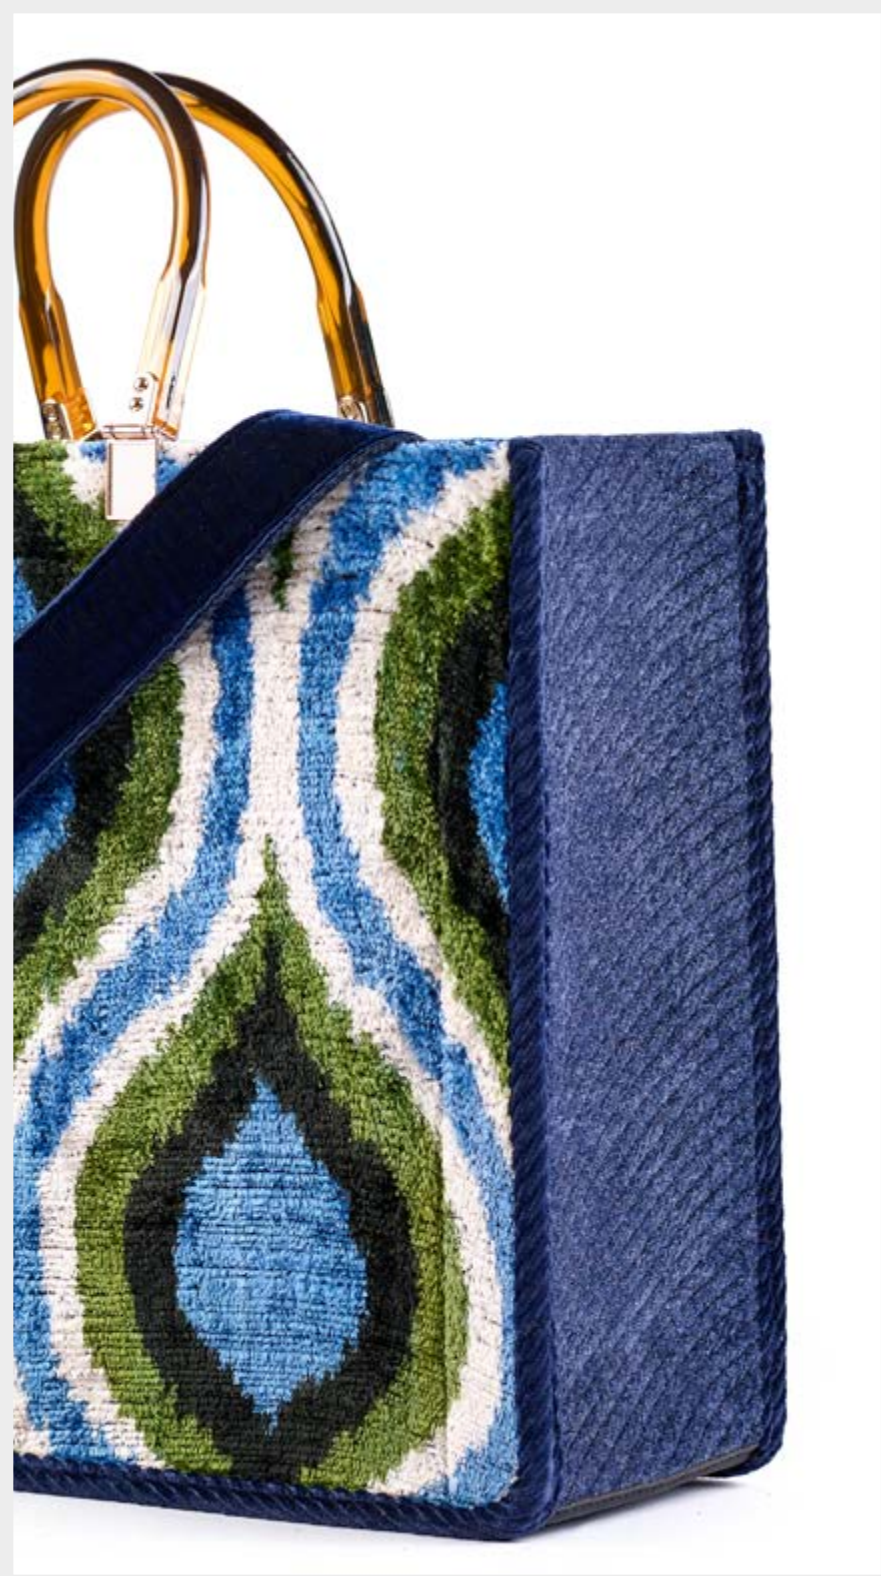

Mod. Davos Art. Velvet Col. V03
30cm H x 37cm W x 13cm D
Jacquard Velvet Bag