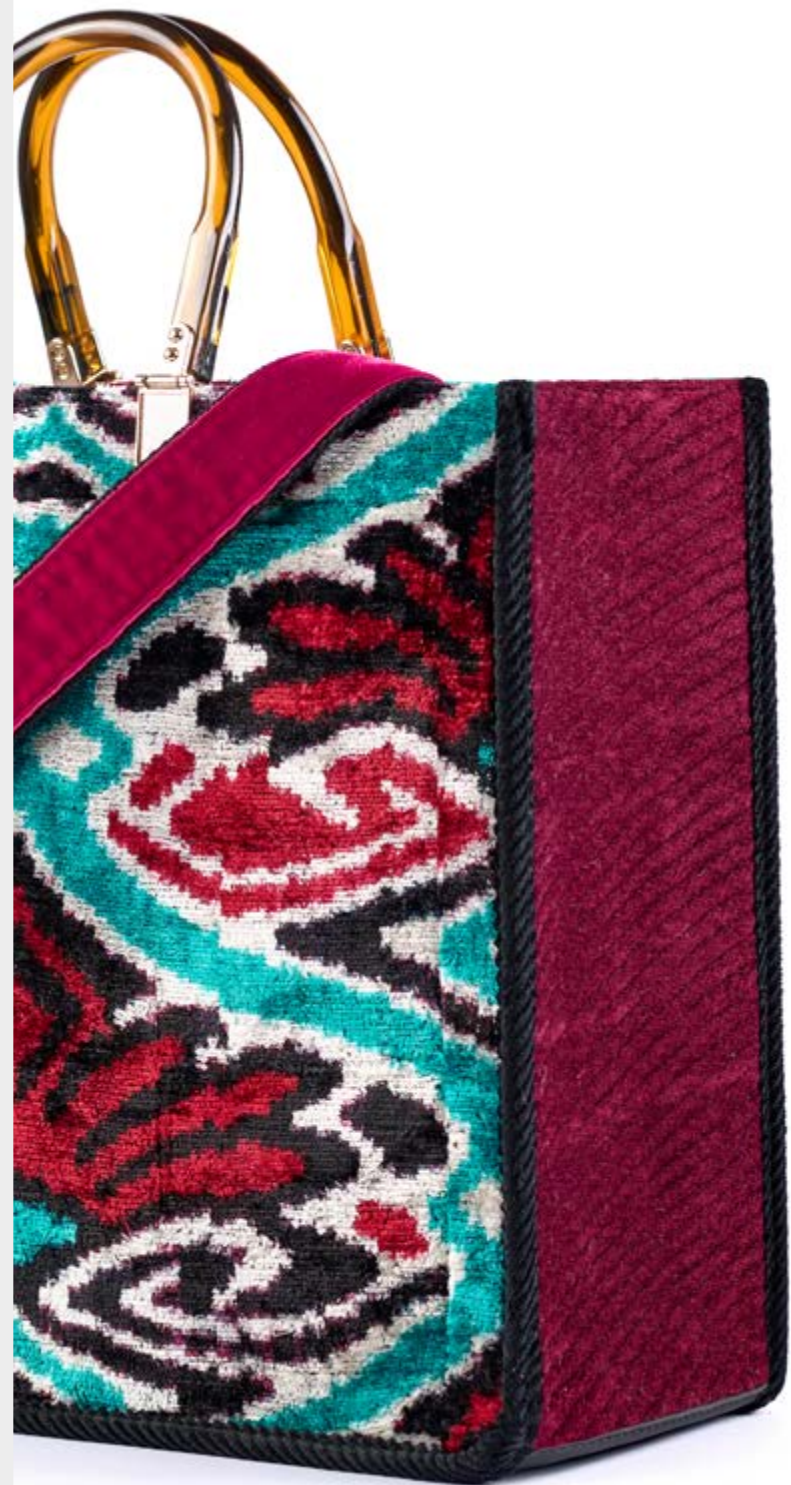

Mod. Davos Art. Velvet Col. V02
30cm H x 37cm W x 13cm D
Jacquard Velvet Bag